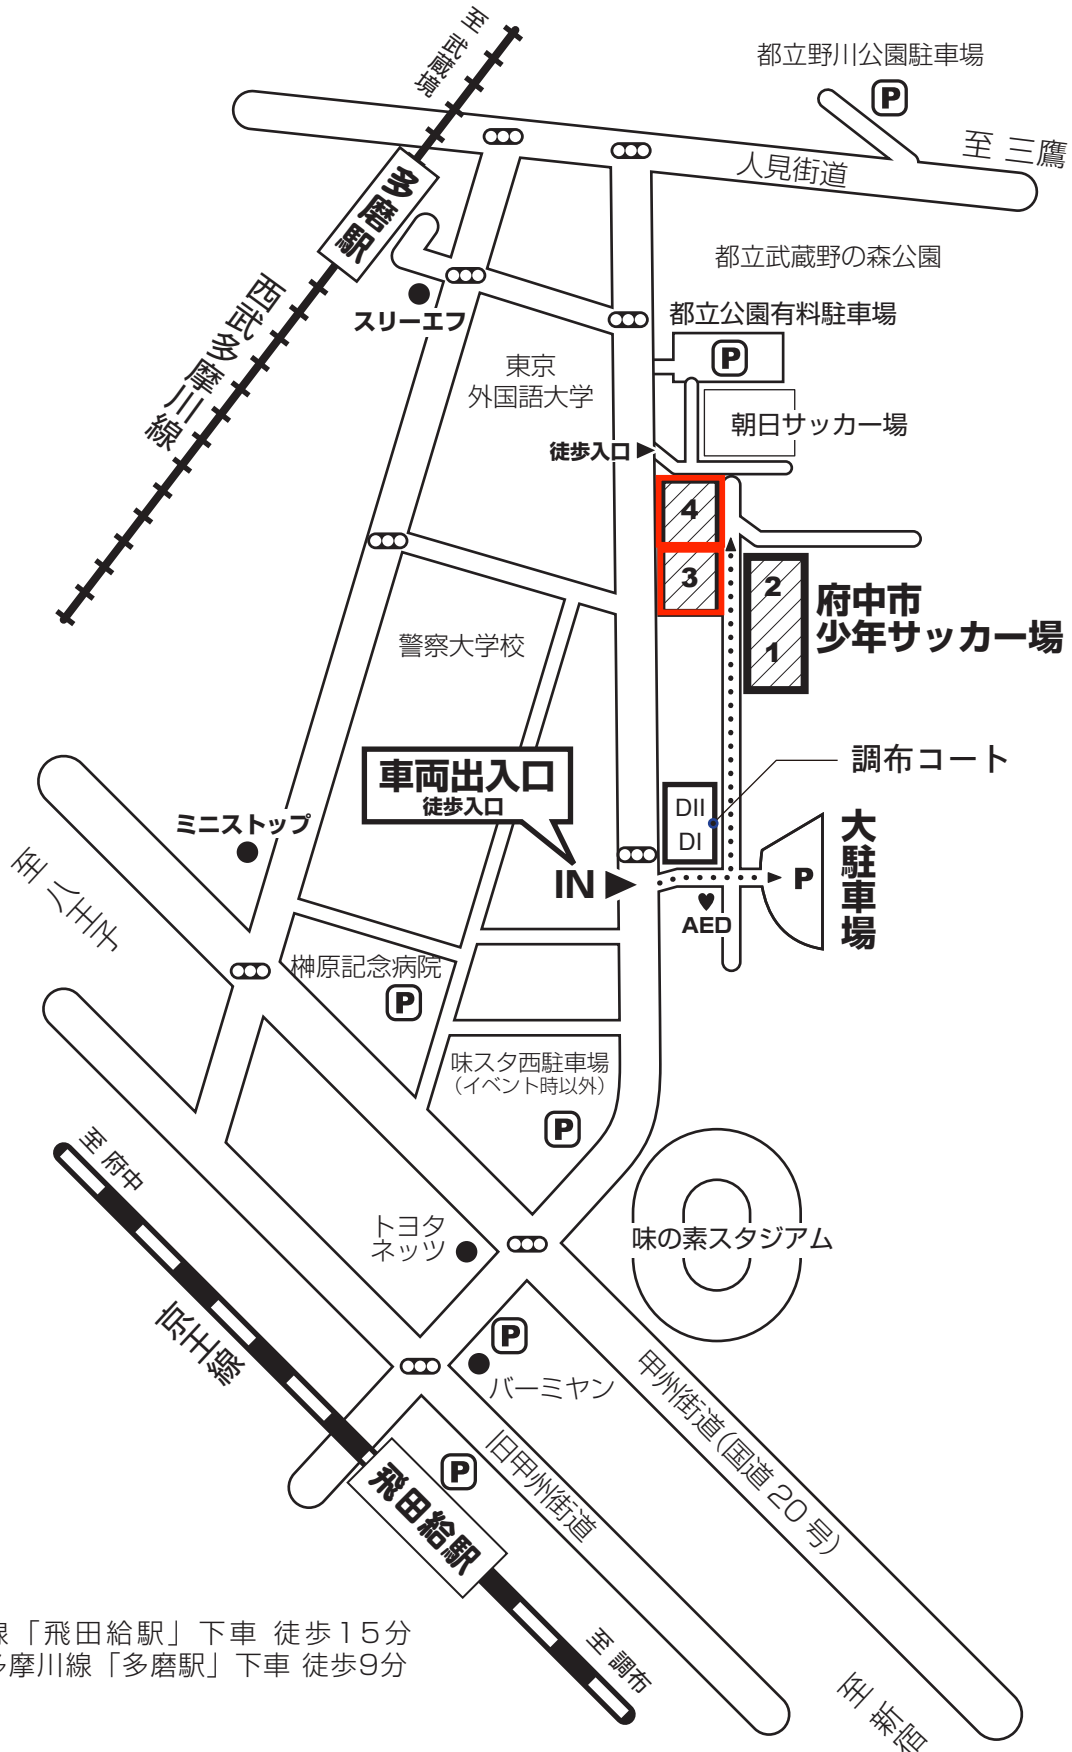

# 府中市少年サッカー場

東京都府中市朝日町3丁目

京王線「飛田給駅」下車 徒歩15分  
西武多摩川線「多磨駅」下車 徒歩9分